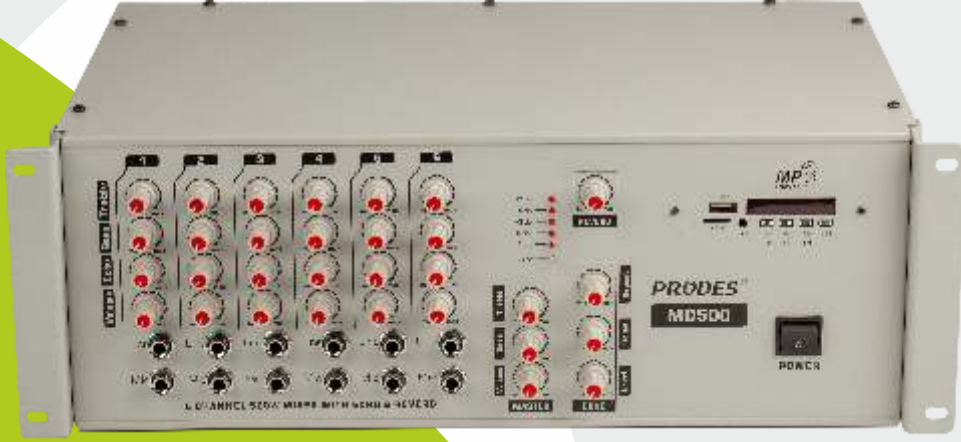

## MD 500

- 6 kanal ses mikseri
- 500 Watt çıkış gücü
- 6 mic 6 aux girişi
- Dijital eko ve reverb
- Ana volume, her kanal; volume, bas, tiz, efekt kontrol
- Vu metre (sinyal seviye göstergesi)
- 4-8 Ohm 2 hoparlör çıkışı
- Kısa devre ve DC korumalı
- Fan soğutma
- 4C girişi:220V-50Hz (100V opsiyonel)
- USB giriшли, MP3 çalar, bluetooth bağlantılı, uzaktan kumanda, flash belleğe kayıt